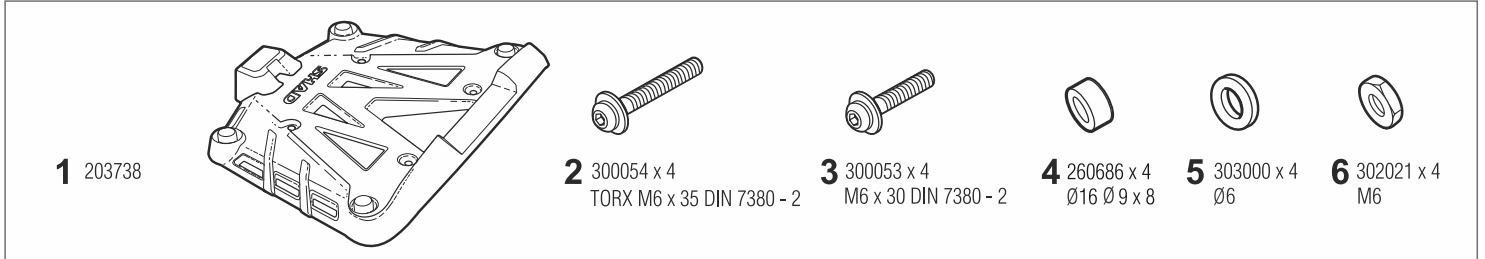

## D1BTRPA2 - ALUMINIUM MOUNTING PLATE V2

### WARNING! ⚠

**GB**

Do not fully tighten the screws until it is ensured that the KIT is correctly attached and aligned.

**E**

No apretar los tornillos del todo hasta asegurarse que el KIT está correctamente colocado y alineado.