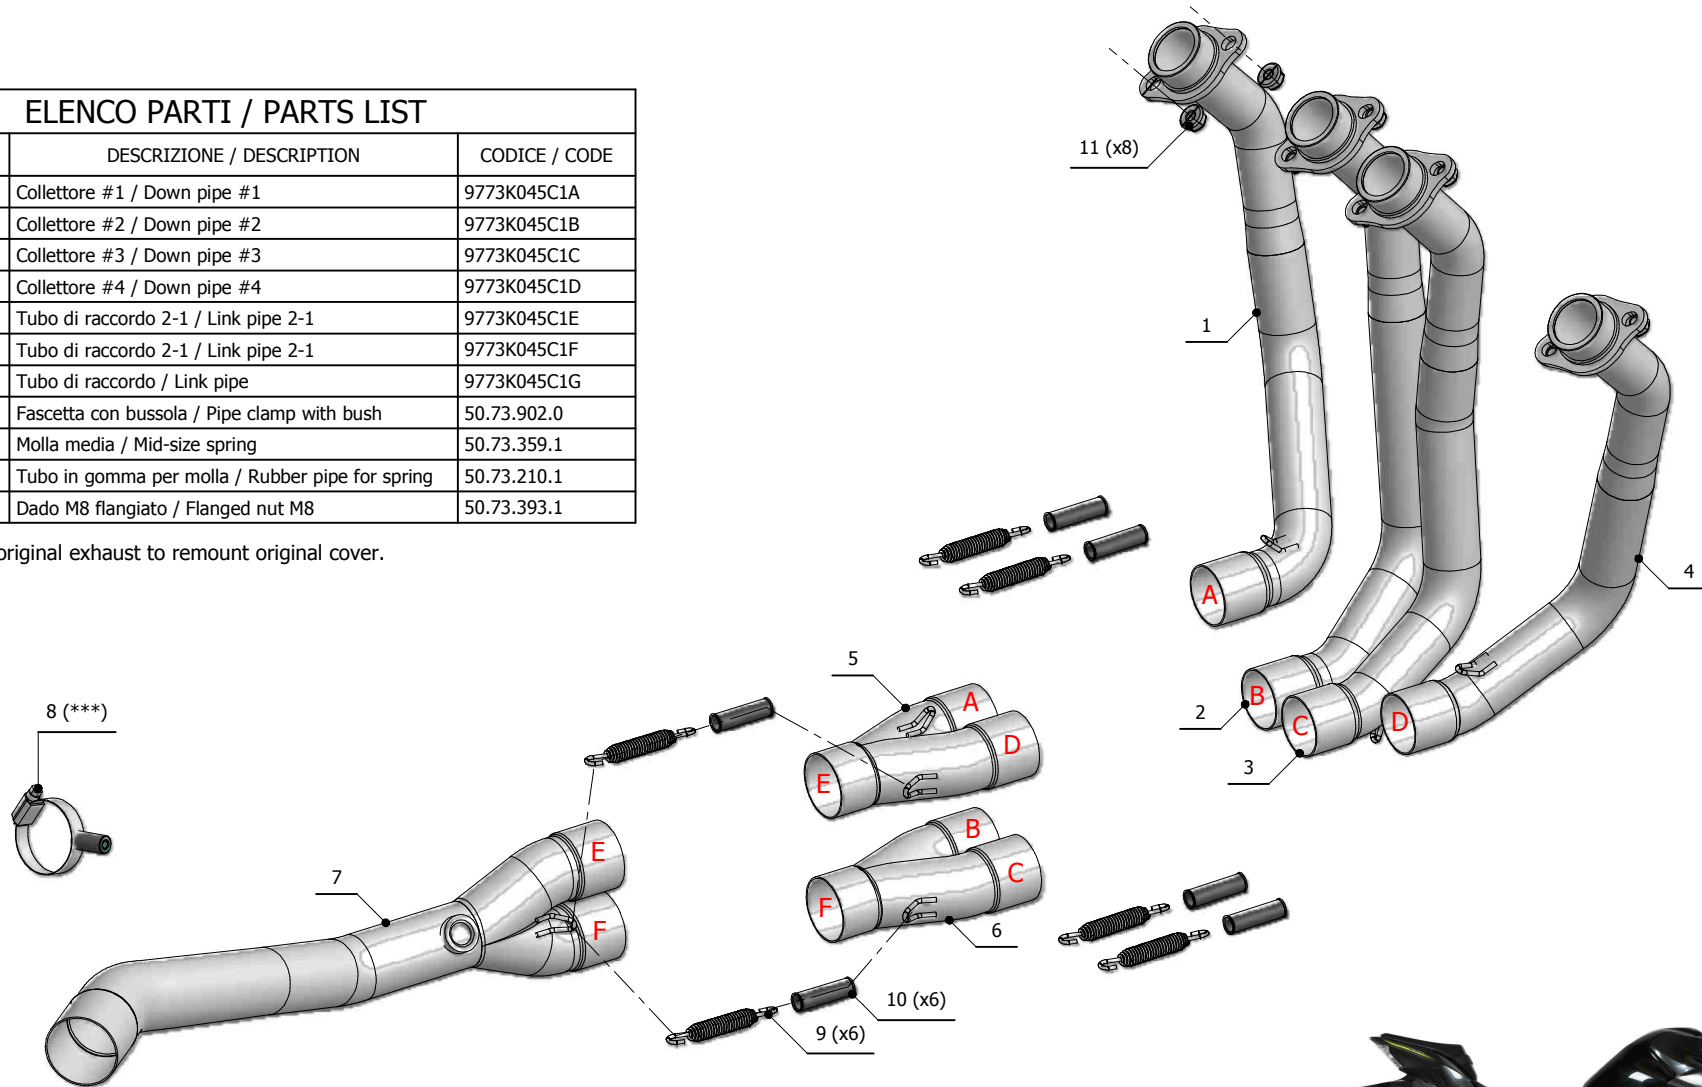

MODEL KAWASAKI Z 900

YEAR 2017 -->

LINE SPORT

MUFFLER ELIMINA KAT / NO KAT

SCHEMATIC

ELENCO PARTI / PARTS LIST

#	QTÀ / QTY	DESCRIZIONE / DESCRIPTION	CODICE / CODE
1	1	Collettore #1 / Down pipe #1	9773K045C1A
2	1	Collettore #2 / Down pipe #2	9773K045C1B
3	1	Collettore #3 / Down pipe #3	9773K045C1C
4	1	Collettore #4 / Down pipe #4	9773K045C1D
5	1	Tubo di raccordo 2-1 / Link pipe 2-1	9773K045C1E
6	1	Tubo di raccordo 2-1 / Link pipe 2-1	9773K045C1F
7	1	Tubo di raccordo / Link pipe	9773K045C1G
8	1	Fascetta con bussola / Pipe clamp with bush	50.73.902.0
9	6	Molla media / Mid-size spring	50.73.359.1
10	6	Tubo in gomma per molla / Rubber pipe for spring	50.73.210.1
11	8	Dado M8 flangiato / Flanged nut M8	50.73.393.1

*** Use only with original exhaust to remount original cover.

K.045.C1

Monta con silenziatore originale e con tutti gli scarichi MIVV
It fits with original silencer and with all MIVV exhausts