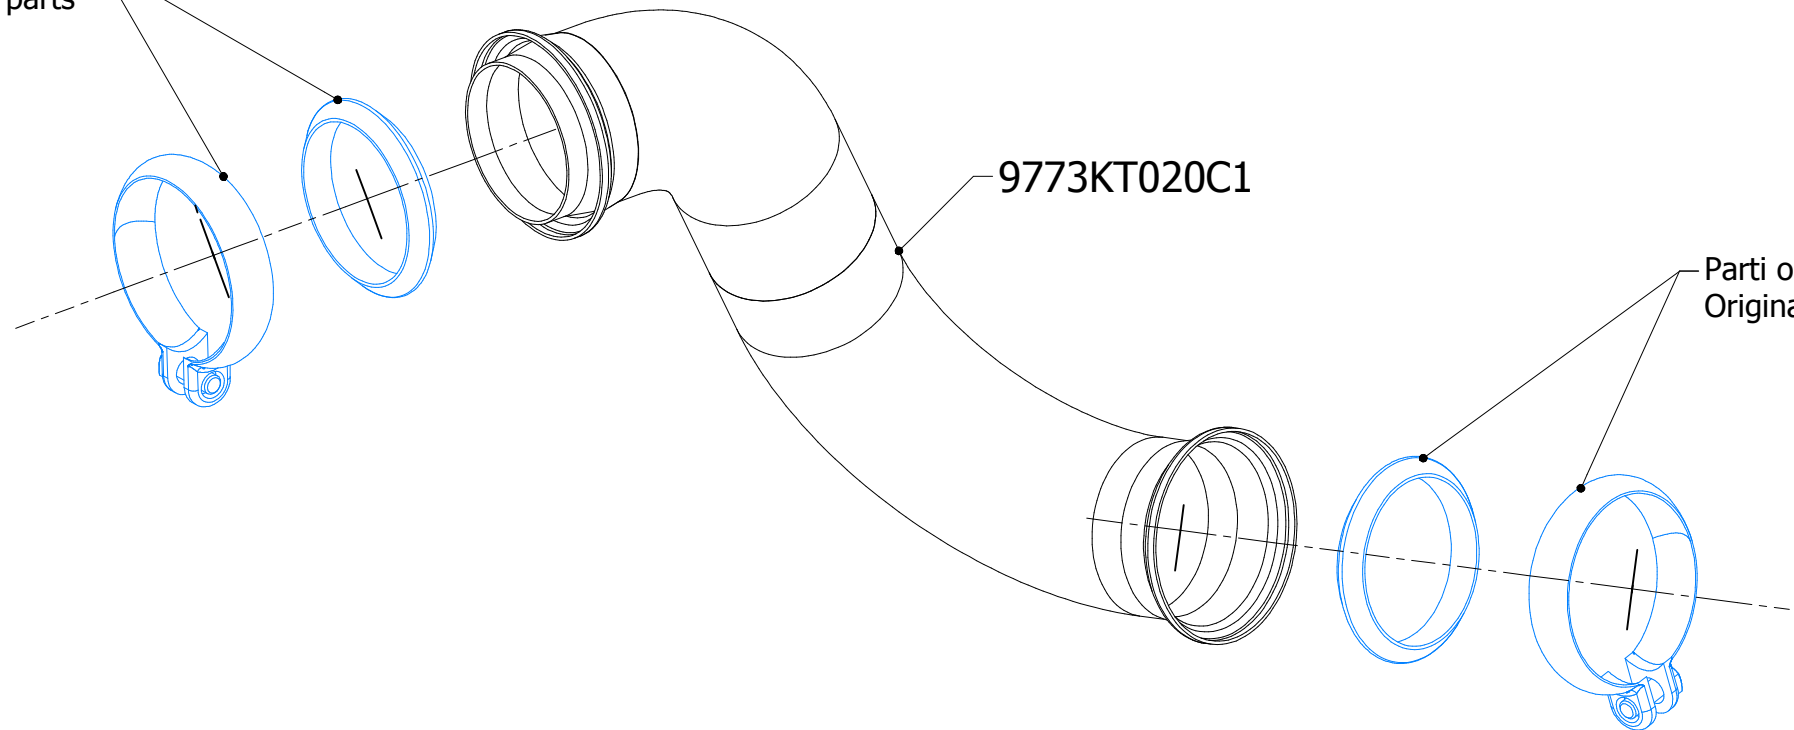

MODEL

KTM DUKE 790 2018-2020
KTM DUKE 890 2020 -->

MUFFLER

ELIMINA KAT / NO KAT

SCHEMATIC

Parti originali
Original parts

Parti originali
Original parts

COD.: KT.020.C1

- Monta sia coi silenziatori MIVV che con lo scarico originale
- It fits both MIVV and genuine silencer