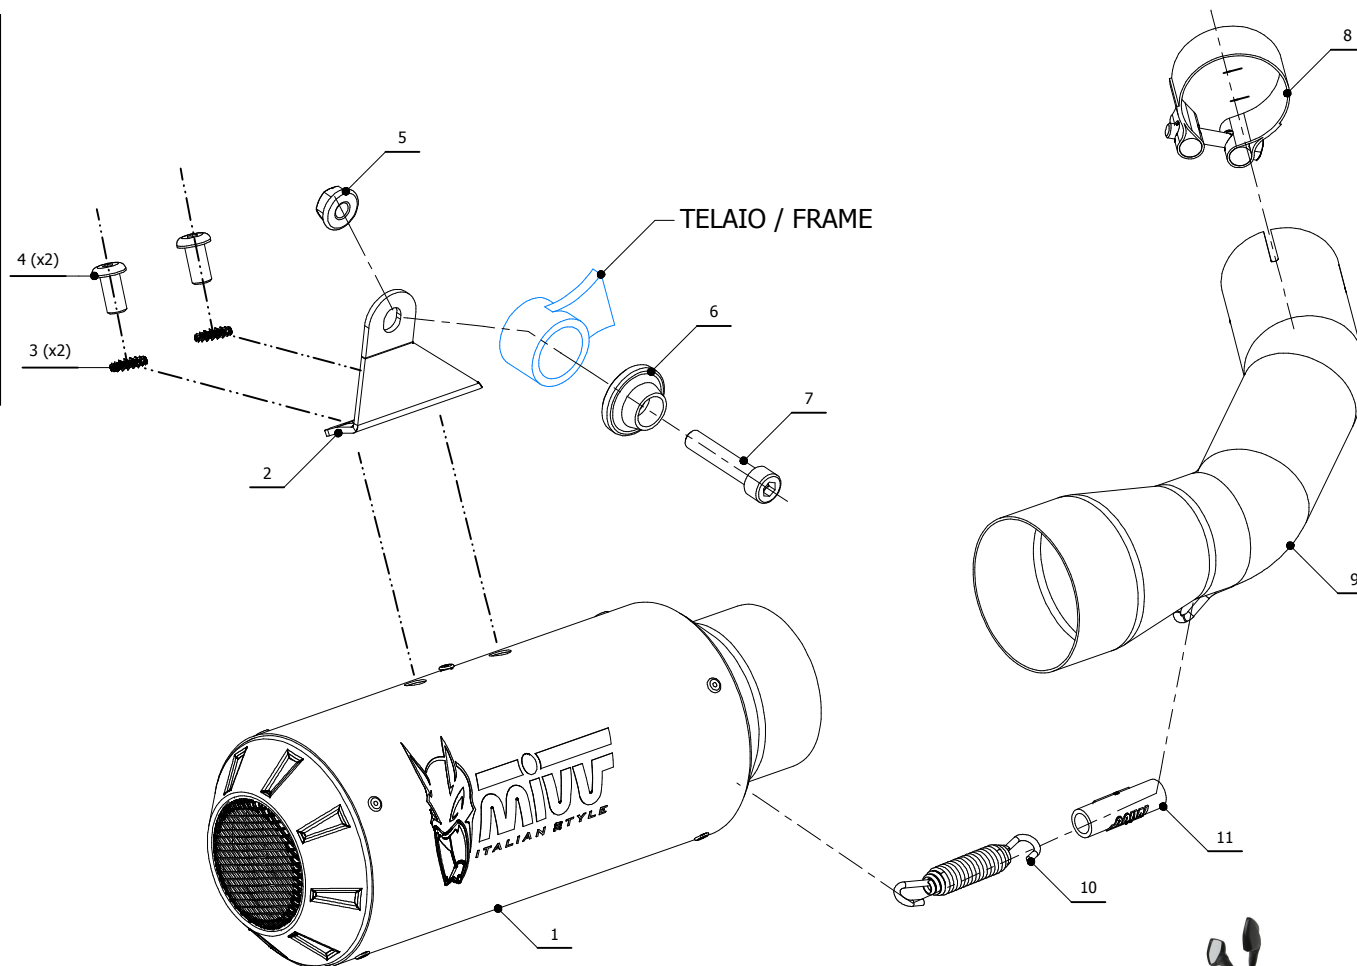

KTM DUKE 125 2021-->

MK3

ELENCO PARTI / PARTS LIST

#	QTÀ / QTY	DESCRIZIONE / DESCRIPTION	CODICE / CODE
1	1	Silenziatore / Muffler	MK3 Øi 66
2	1	Staffa / Bracket	50.SS.1171.0
3	2	Rondella di sicurezza / Safety washer	50.73.604.1
4	2	Vite M8 x 16 / Screw M8 x 16	50.73.098.1
5	1	Dado M8 flangiato / Flanged nut M8	50.73.393.1
6	1	Rondella in alluminio nera / Black aluminium washer	50.73.221.1
7	1	Vite M8x40 / Screw M8x40	50.73.075.1
8	1	Fascetta Ø 44/47 mm / Pipe clamp Ø 44/47 mm	50.FA.006.1
9	1	Tubo di raccordo / Link pipe	9773KT025S2P
10	1	Molla media / Mid-size spring	50.73.359.1
11	1	Gommino per molla / Rubber for spring	50.73.210.1

OPTIONAL PART

TUBO NO KAT - NO KAT PIPE
KT025.C1

- Monta con silenziatori MIVV e con scarico originale
- It fits both MIVV and genuine silencer

APPLICAZIONI / APPLICATIONS

CODICE / CODE	SILENZIATORE / MUFFLER	TUBO / PIPE
KT.025.SM3B	STEEL BLACK	INOX / ST. STEEL
KT.025.SM3X	INOX / ST. STEEL	