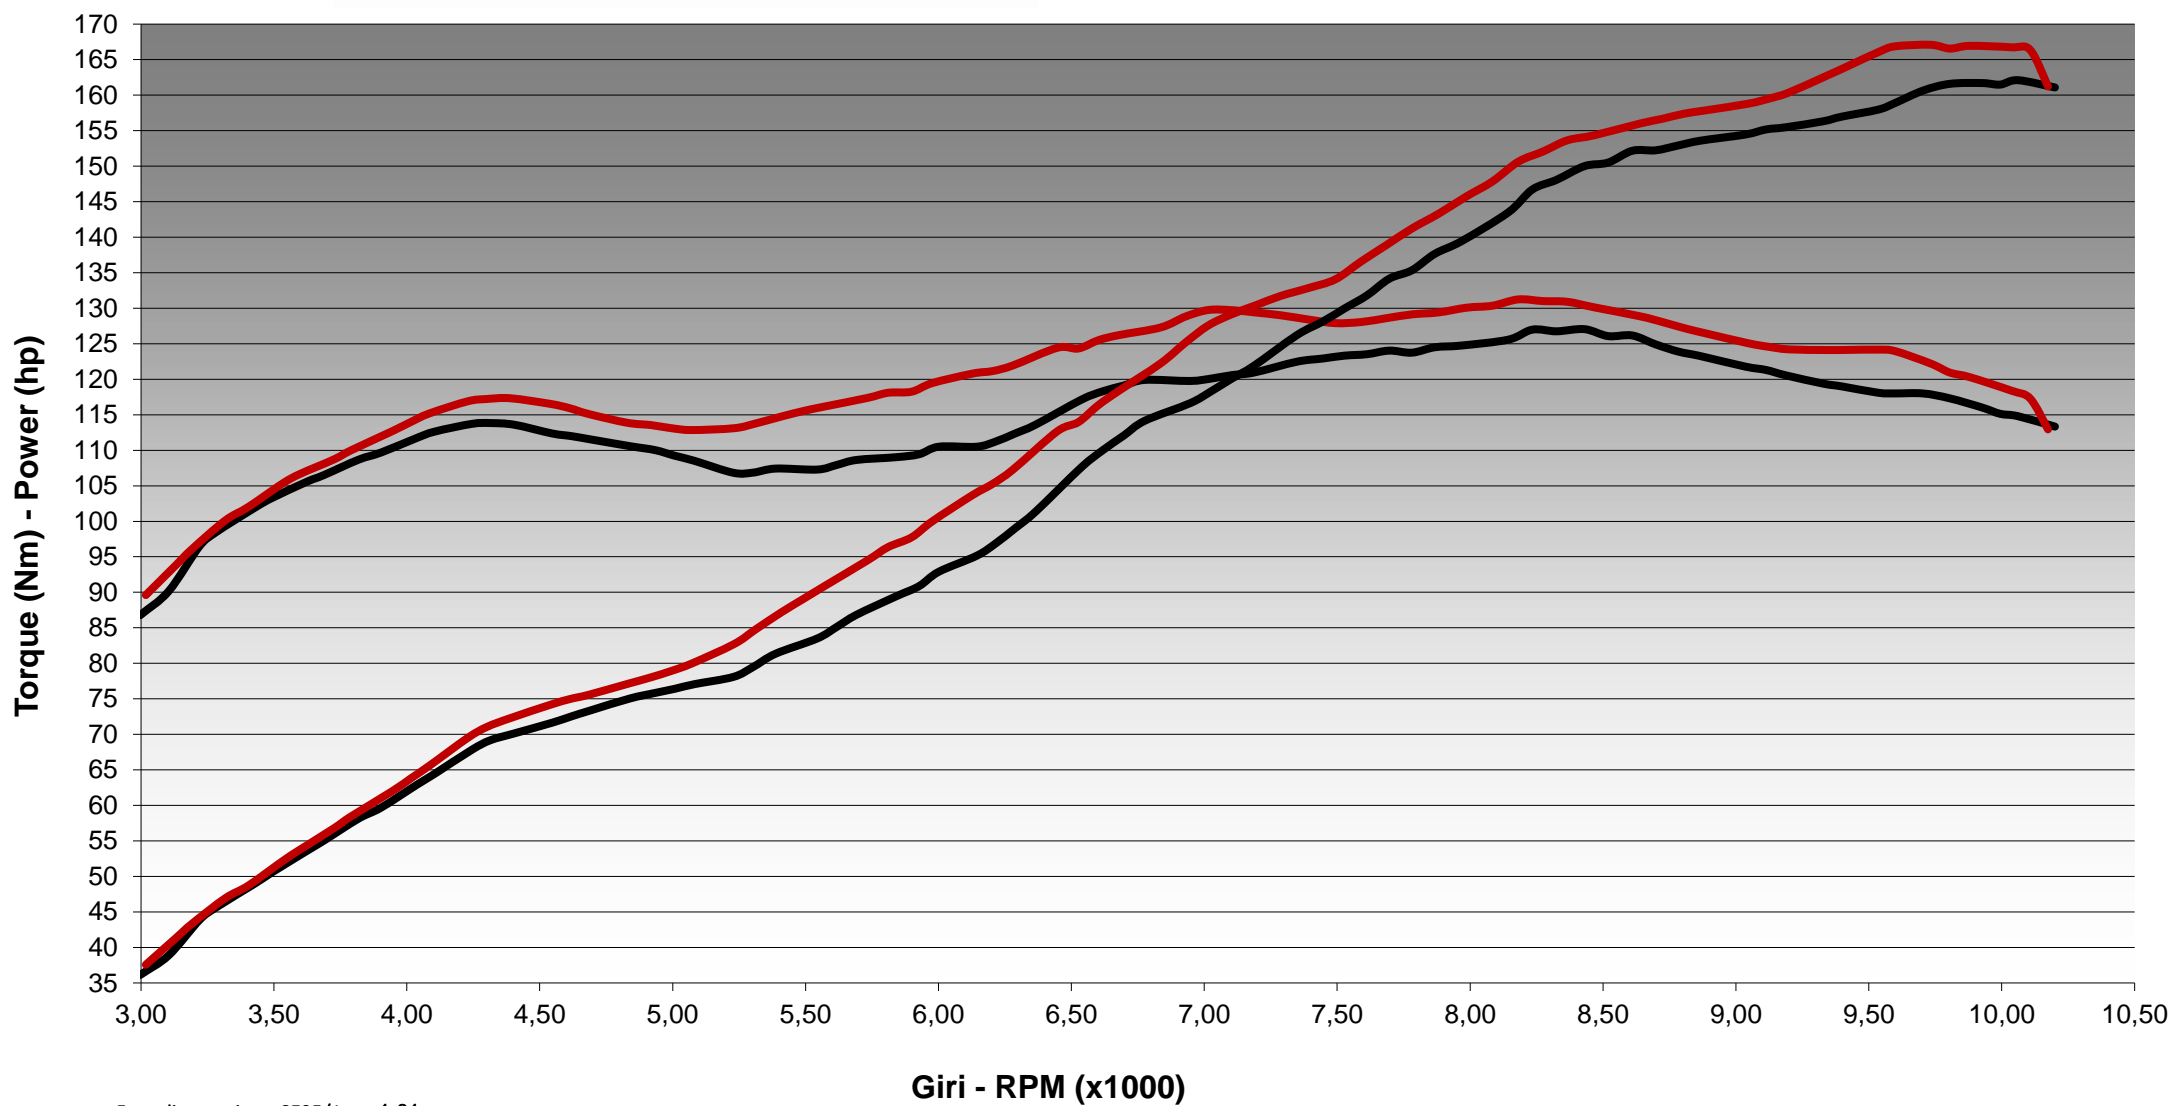

MIVV
ITALIAN STYLE

DYNOCHART

Model: **KTM 1290 SUPERDUKE 2020**

Line: **SLIP ON**

Muffler: **MK3**

Fatt. di correzione CE95/1 = 1,01