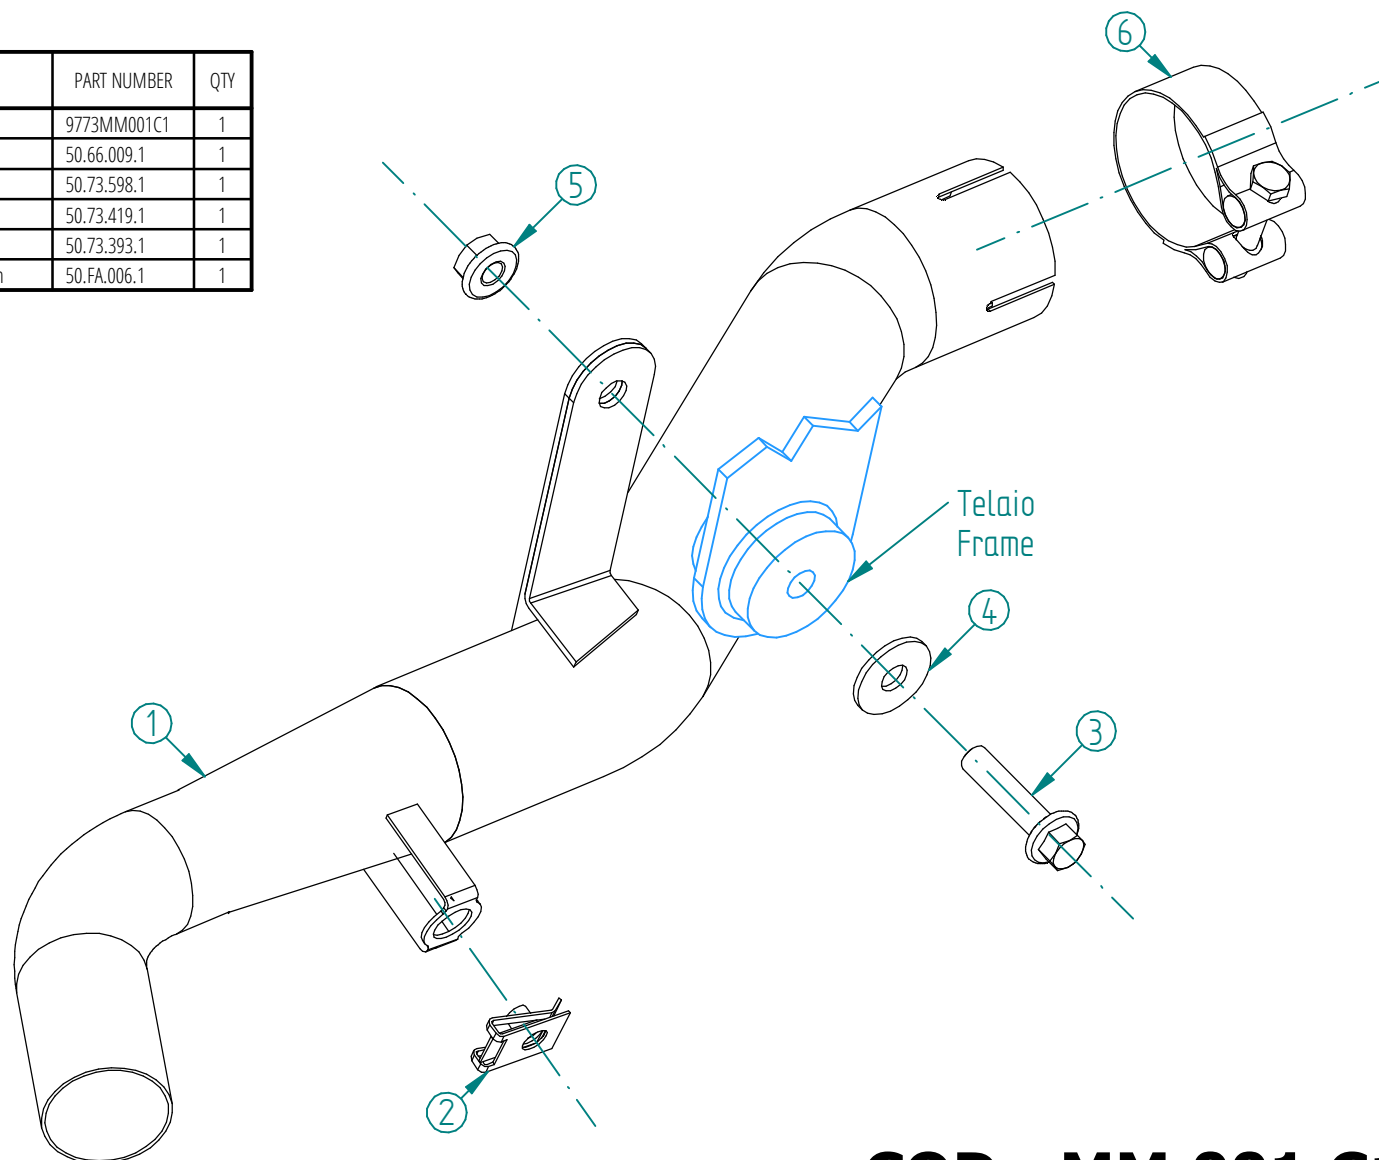

#	DESCRIPTION	PART NUMBER	QTY
1	Tubo elimina kat / No kat pipe	9773MM001C1	1
2	Dado rapido M6 / Cage nut M6	50.66.009.1	1
3	Vite M8x35 / Screw M8x35	50.73.598.1	1
4	Rondella M8 / Washer M8	50.73.419.1	1
5	Dado M8 flangiato / Flanged nut M8	50.73.393.1	1
6	Fascetta Ø 44/47 mm / Pipe clamp Ø 44/47 mm	50.FA.006.1	1

COD.: MM.001.C1

- Monta sia con silenziatore MIVV che con lo scarico originale
- It fits both MIVV and genuine seilencer