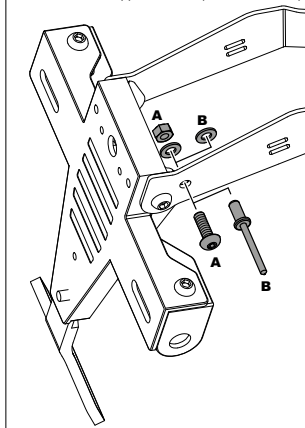

KAWASAKI VERSYS 650 15'

Ref.: 7789N

Fijación giro portamatriculas (2 OPCIONES A-B)
Fixation license support rotation (2 OPTIONS A-B)

En las revisiones del vehículo es conveniente efectuar también el mantenimiento del apriete de toda la tornillería del portamatriculas, especialmente los tornillos que fijan ésta al vehículo.

Gracias por su atención.

It would be convenient to re-tight the licence support screws, specially the ones that are fixed to the motorcycle, whenever you maintain the vehicle.

Thanks for your attention.

In der Untersuchung des Fahrzeugs, überprüfen Sie die Schraubenverbindungen der Kennzeichenhalter, besonders die Schrauben, die an dem Motorrad befestigt sind.

Danke für Ihre Aufmerksamkeit.

ID.	DESCRIPCIÓN	DESCRIPTION	BEZEICHNUNG	QTY.
1	Soporte portamatricula	License support	Kennzeichenhalter	1
2	Tornillo M6x20 DIN1001 negro	Black M6x20 DIN1001 screw	M6x20 DIN1001 schwarz Schraube	4
3	Arandelas M6 DIN9021 negro	Black M6 DIN9021 washer	M6 DIN9021 schwarz U-Scheibe	4
4	Tuerca M6 DIN6923	M6 nut DIN6923	Muttern M6 DIN6923	4
5	Silenbloc goma	Wellnut	Silent Block	1
6	Bridas de plástico 2,5x98	Plastic ziptides 2,5x98	Kunststoff-Flansch 2,5x98	4
7	Luz portamatriculas	License support light	Kennzeichenhalter licht	1
8	Catadrióptico	Reflector	Rückstrahler	1
9	Desplazador catadrioptico	Support for reflector	Halter für Rückstrahler	1
10	Tornillos M5x10 ISO7380	M5x10 screw ISO7380	Schrauben M5x10 ISO7380	2
10	Tuercas M5 DIN6923	M5 Nut DIN6923	Muttern M5 DIN6923	2