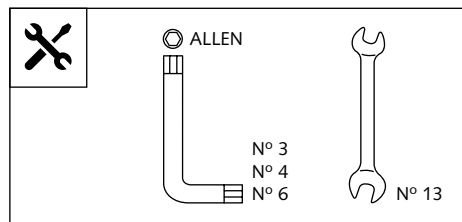

TAPAS LATERALES PARA - SIDE COVERS FOR - SEITENVERKLEIDUNGEN FÜR YAMAHA XSR900

Ref.: 8563

ID.	PIEZA / PART	DESCRIPCIÓN	DESCRIPTION	QTY.
1		Tapa lateral derecha	Right side cover	1
2		Tapa lateral izquierda	Left side cover	1
3		Soporte metálico posterior R	R back metal support	1
4		Soporte metálico posterior L	L back metal support	1
5		Soporte metálico central R	R central metal support	1
6		Soporte metálico central L	L central metal support	1
7		Soporte metálico delantero R	R front metal support	1
8		Soporte metálico delantero L	L front metal support	1
9		Silentblock M5	M5 silentblock	6
10		Tornillo Allen M5x16 Ø11 ISO 7380	M5x11 Ø16 ISO 7380 Allen screw	6
11		Arandela de nylon M5x1	M5x1 Nylon washer	6
12		Tapón tornillo M5 ISO 7380	M5 ISO 7380 screw cap	6
13		Tornillo Allen M6x16 Ø11 ISO 7380	M6x16 Ø11 ISO 7380 Allen screw	2
14		Tornillo Allen M8x25 DIN912	M8x25 DIN912 Allen screw	2
15		Tuerca autoblocante M8	M8 locking nut	2
16		Kit adhesivos Vídeo de montaje: https://www.youtube.com/watch?v=4rV1CBp0yJs	Stickers set Mounting: video: https://www.youtube.com/watch?v=4rV1CBp0yJs	1

TAPAS LATERALES PARA - SIDE COVERS FOR - SEITENVERKLEIDUNGEN FÜR
YAMAHA XSR900

INSTRUCCIONES DE MONTAJE - MOUNTING INSTRUCTIONS - MONTAGEANLEITUNG

TAPAS laterales para - SIDE COVERS FOR - SEITENVERKLEIDUNGEN FÜR
YAMAHA XSR900