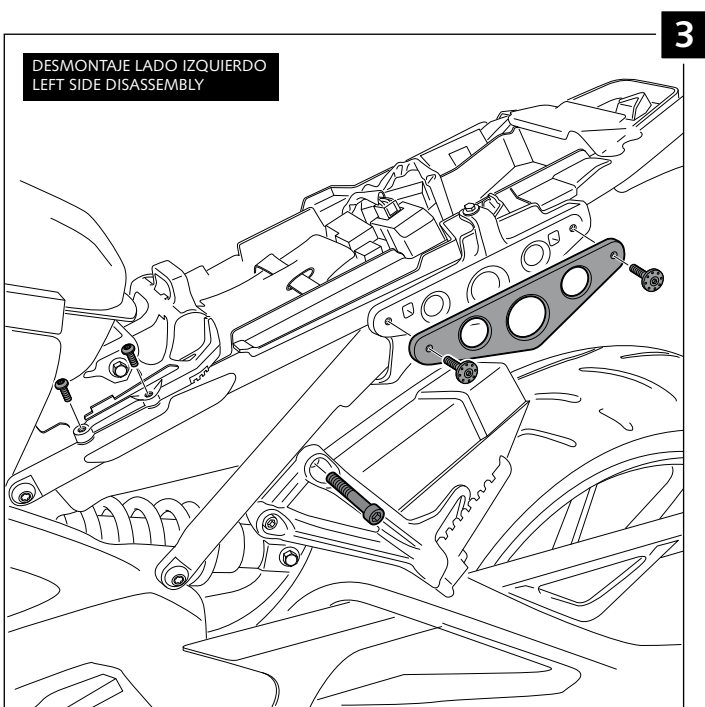

TAPAS LATERALES PARA - SIDE COVERS FOR - SEITENVERKLEIDUNGEN FÜR YAMAHA XSR900

Ref.: 8563

ID.	PIEZA / PART	DESCRIPCIÓN	DESCRIPTION	QTY.
1		Tapa lateral derecha	Right side cover	1
2		Tapa lateral izquierda	Left side cover	1
3		Soporte metálico posterior R	R back metal support	1
4		Soporte metálico posterior L	L back metal support	1
5		Soporte metálico central R	R central metal support	1
6		Soporte metálico central L	L central metal support	1
7		Soporte metálico delantero R	R front metal support	1
8		Soporte metálico delantero L	L front metal support	1
9		Silentblock M5	M5 silentblock	6
10		Tornillo Allen M5x16 Ø11 ISO 7380	M5x11 Ø16 ISO 7380 Allen screw	6
11		Arandela de nylon M5x1	M5x1 Nylon washer	6
12		Tapón tornillo M5 ISO 7380	M5 ISO 7380 screw cap	6
13		Tornillo Allen M6x16 Ø11 ISO 7380	M6x16 Ø11 ISO 7380 Allen screw	2
14		Tornillo Allen M8x25 DIN912	M8x25 DIN912 Allen screw	2
15		Tuerca autoblocante M8	M8 locking nut	2
16		Kit adhesivos Vídeo de montaje: https://www.youtube.com/watch?v=4rV1CBp0yJs	Stickers set Mounting: video: https://www.youtube.com/watch?v=4rV1CBp0yJs	1

TAPAS LATERALES PARA - SIDE COVERS FOR - SEITENVERKLEIDUNGEN FÜR
YAMAHA XSR900

INSTRUCCIONES DE MONTAJE - MOUNTING INSTRUCTIONS - MONTAGEANLEITUNG

TAPAS laterales para - SIDE COVERS FOR - SEITENVERKLEIDUNGEN FÜR
YAMAHA XSR900