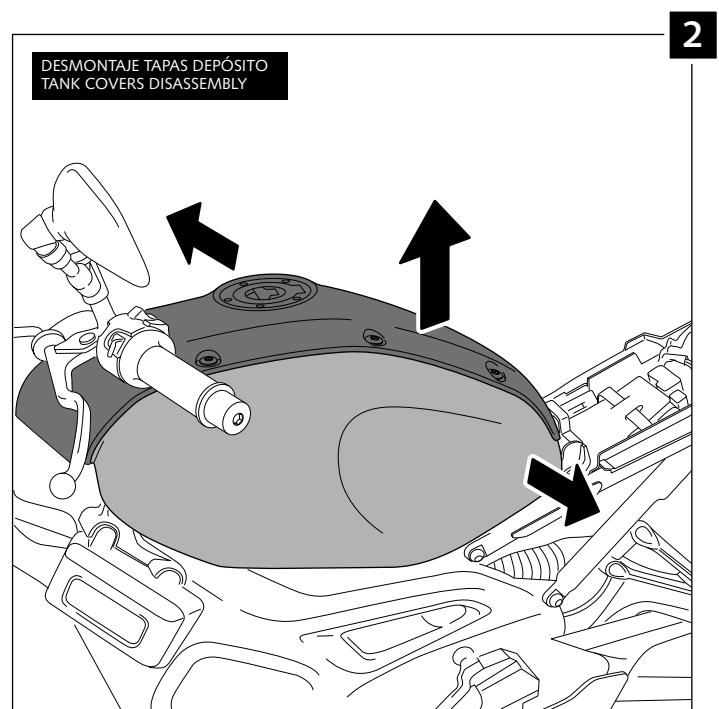

TAPAS LATERALES PARA - SIDE COVERS FOR - SEITENVERKLEIDUNGEN FÜR YAMAHA XSR900

Ref.: 8563

ID.	PIEZA / PART	DESCRIPCIÓN	DESCRIPTION	QTY.
1		Tapa lateral derecha	Right side cover	1
2		Tapa lateral izquierda	Left side cover	1
3		Soporte metálico posterior R	R back metal support	1
4		Soporte metálico posterior L	L back metal support	1
5		Soporte metálico central R	R central metal support	1
6		Soporte metálico central L	L central metal support	1
7		Soporte metálico delantero R	R front metal support	1
8		Soporte metálico delantero L	L front metal support	1
9		Silentblock M5	M5 silentblock	6
10		Tornillo Allen M5x16 Ø11 ISO 7380	M5x11 Ø16 ISO 7380 Allen screw	6
11		Arandela de nylon M5x1	M5x1 Nylon washer	6
12		Tapón tornillo M5 ISO 7380	M5 ISO 7380 screw cap	6
13		Tornillo Allen M6x16 Ø11 ISO 7380	M6x16 Ø11 ISO 7380 Allen screw	2
14		Tornillo Allen M8x25 DIN912	M8x25 DIN912 Allen screw	2
15		Tuerca autoblocante M8	M8 locking nut	2
16		Kit adhesivos Vídeo de montaje: https://www.youtube.com/watch?v=4rV1CBp0yJs	Stickers set Mounting: video: https://www.youtube.com/watch?v=4rV1CBp0yJs	1

TAPAS LATERALES PARA - SIDE COVERS FOR - SEITENVERKLEIDUNGEN FÜR
YAMAHA XSR900

INSTRUCCIONES DE MONTAJE - MOUNTING INSTRUCTIONS - MONTAGEANLEITUNG

TAPAS laterales para - SIDE COVERS FOR - SEITENVERKLEIDUNGEN FÜR
YAMAHA XSR900