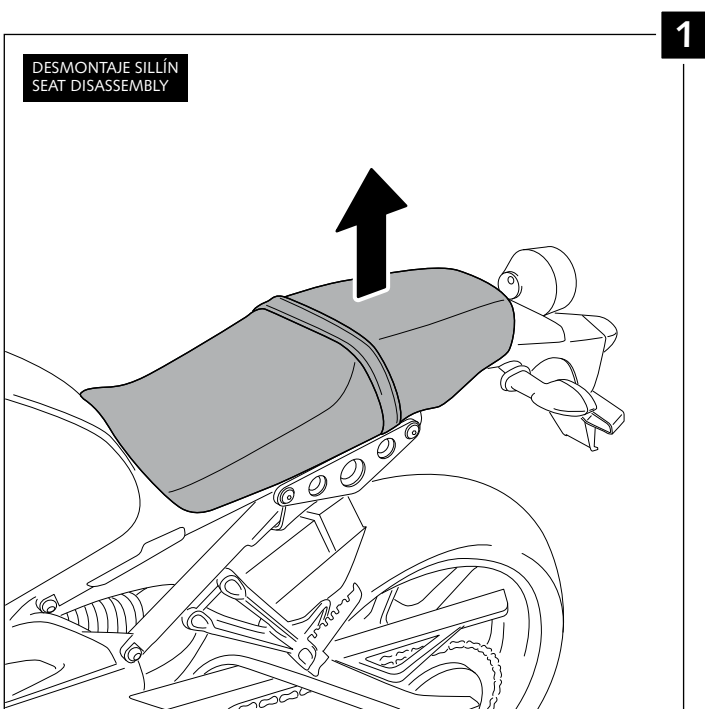

TAPAS LATERALES PARA - SIDE COVERS FOR - SEITENVERKLEIDUNGEN FÜR YAMAHA XSR900

Ref.: 8563

ID.	PIEZA / PART	DESCRIPCIÓN	DESCRIPTION	QTY.
1		Tapa lateral derecha	Right side cover	1
2		Tapa lateral izquierda	Left side cover	1
3		Soporte metálico posterior R	R back metal support	1
4		Soporte metálico posterior L	L back metal support	1
5		Soporte metálico central R	R central metal support	1
6		Soporte metálico central L	L central metal support	1
7		Soporte metálico delantero R	R front metal support	1
8		Soporte metálico delantero L	L front metal support	1
9		Silentblock M5	M5 silentblock	6
10		Tornillo Allen M5x16 Ø11 ISO 7380	M5x11 Ø16 ISO 7380 Allen screw	6
11		Arandela de nylon M5x1	M5x1 Nylon washer	6
12		Tapón tornillo M5 ISO 7380	M5 ISO 7380 screw cap	6
13		Tornillo Allen M6x16 Ø11 ISO 7380	M6x16 Ø11 ISO 7380 Allen screw	2
14		Tornillo Allen M8x25 DIN912	M8x25 DIN912 Allen screw	2
15		Tuerca autoblocante M8	M8 locking nut	2
16		Kit adhesivos Vídeo de montaje: https://www.youtube.com/watch?v=4rV1CBp0yJs	Stickers set Mounting: video: https://www.youtube.com/watch?v=4rV1CBp0yJs	1

TAPAS LATERALES PARA - SIDE COVERS FOR - SEITENVERKLEIDUNGEN FÜR
YAMAHA XSR900

INSTRUCCIONES DE MONTAJE - MOUNTING INSTRUCTIONS - MONTAGEANLEITUNG

TAPAS laterales para - SIDE COVERS FOR - SEITENVERKLEIDUNGEN FÜR
YAMAHA XSR900