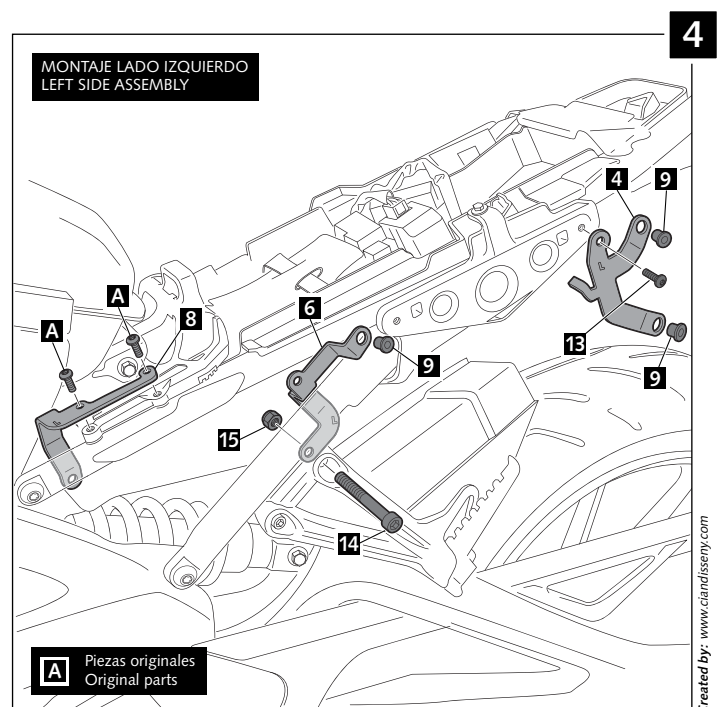

TAPAS LATERALES PARA - SIDE COVERS FOR - SEITENVERKLEIDUNGEN FÜR YAMAHA XSR900

Ref.: 8563

ID.	PIEZA / PART	DESCRIPCIÓN	DESCRIPTION	QTY.
1		Tapa lateral derecha	Right side cover	1
2		Tapa lateral izquierda	Left side cover	1
3		Soporte metálico posterior R	R back metal support	1
4		Soporte metálico posterior L	L back metal support	1
5		Soporte metálico central R	R central metal support	1
6		Soporte metálico central L	L central metal support	1
7		Soporte metálico delantero R	R front metal support	1
8		Soporte metálico delantero L	L front metal support	1
9		Silentblock M5	M5 silentblock	6
10		Tornillo Allen M5x16 Ø11 ISO 7380	M5x11 Ø16 ISO 7380 Allen screw	6
11		Arandela de nylon M5x1	M5x1 Nylon washer	6
12		Tapón tornillo M5 ISO 7380	M5 ISO 7380 screw cap	6
13		Tornillo Allen M6x16 Ø11 ISO 7380	M6x16 Ø11 ISO 7380 Allen screw	2
14		Tornillo Allen M8x25 DIN912	M8x25 DIN912 Allen screw	2
15		Tuerca autoblocante M8	M8 locking nut	2
16		Kit adhesivos Vídeo de montaje: https://www.youtube.com/watch?v=4rV1CBp0yJs	Stickers set Mounting: video: https://www.youtube.com/watch?v=4rV1CBp0yJs	1

TAPAS LATERALES PARA - SIDE COVERS FOR - SEITENVERKLEIDUNGEN FÜR
YAMAHA XSR900

INSTRUCCIONES DE MONTAJE - MOUNTING INSTRUCTIONS - MONTAGEANLEITUNG

TAPAS laterales para - SIDE COVERS FOR - SEITENVERKLEIDUNGEN FÜR
YAMAHA XSR900