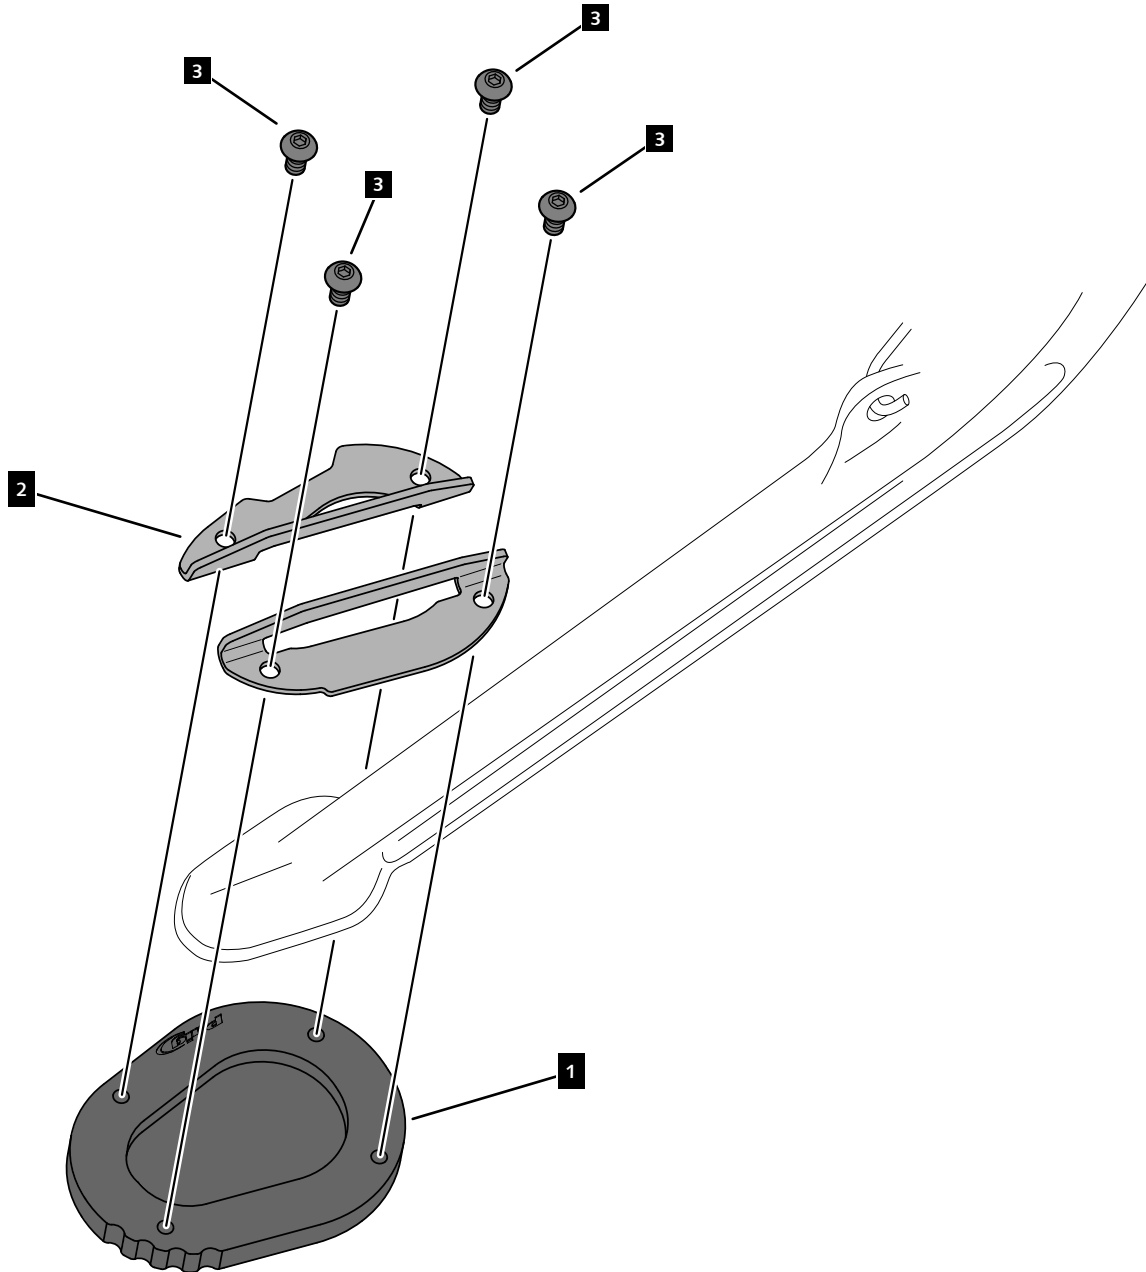

## TRIUMPH TIGER 900 GT ARAGON '23

REF 21776N

EXTENSIÓN PATA DE CABRA / KICKSTAND EXTENSION

1 Person

5 min

EASY

ALLEN

Nº 3

ID.	PIEZA / PART	DESCRIPCIÓN	DESCRIPTION	QTY.
1		Base aluminio	Aluminum base	1
2		Chapa superior	Upper plate	1
3		Tornillo M5x8 DIN1001 INOX	M5x8 DIN1001 INOX screw	4

## TRIUMPH TIGER 900 GT ARAGON '23

REF  
21776N

INSTRUCCIONES DE MONTAJE - MOUNTING INSTRUCTIONS - MONTAGEANLEITUNG

**CONSULTAR EN NUESTRA PAGINA WEB LA DISPONIBILIDAD  
DEL VIDEO DE MONTAJE DE ESTA REFERENCIA.  
CONSULT OUR WEBSITE THE VIDEO MOUNT AVAILABILITY OF  
THIS REFERENCE.**