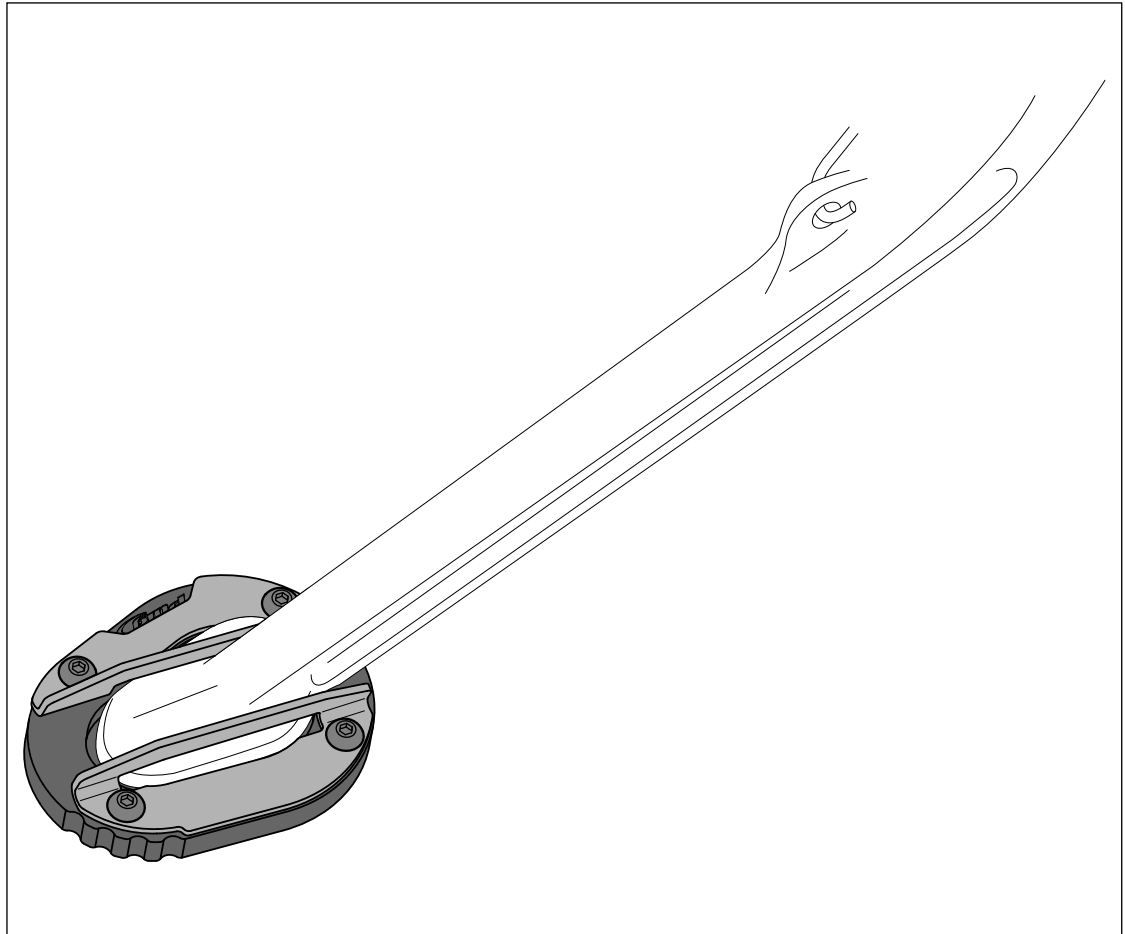

## TRIUMPH TIGER 900 GT ARAGON '23

REF 21776N

EXTENSIÓN PATA DE CABRA / KICKSTAND EXTENSION

1 Person

5 min

EASY

ALLEN

Nº 3

ID.	PIEZA / PART	DESCRIPCIÓN	DESCRIPTION	QTY.
1		Base aluminio	Aluminum base	1
2		Chapa superior	Upper plate	1
3		Tornillo M5x8 DIN1001 INOX	M5x8 DIN1001 INOX screw	4

## TRIUMPH TIGER 900 GT ARAGON '23

REF  
21776N

INSTRUCCIONES DE MONTAJE - MOUNTING INSTRUCTIONS - MONTAGEANLEITUNG

**CONSULTAR EN NUESTRA PAGINA WEB LA DISPONIBILIDAD  
DEL VIDEO DE MONTAJE DE ESTA REFERENCIA.  
CONSULT OUR WEBSITE THE VIDEO MOUNT AVAILABILITY OF  
THIS REFERENCE.**