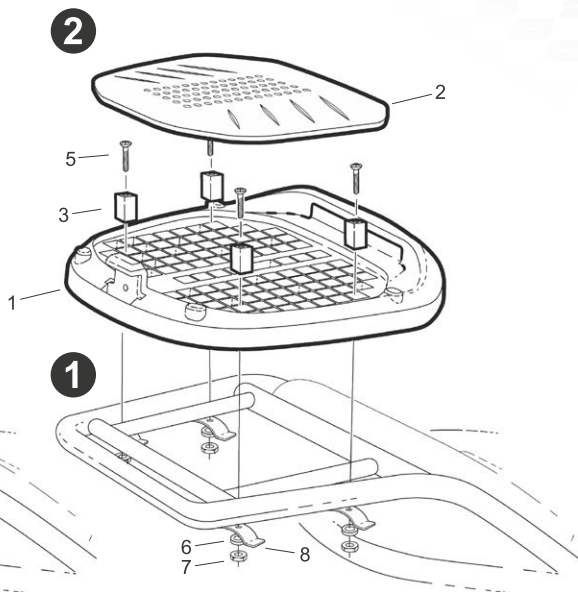

5 304144 x4
M6x40 Din 965

6 303000 x4
Ø6

7 302021 x4
M6

8 201049 x4

PHILLIPS PH3

N° 10mm

! CHECK BIKE COMPATIBILITY
WWW.SHAD.ES *

ACCESSORIES