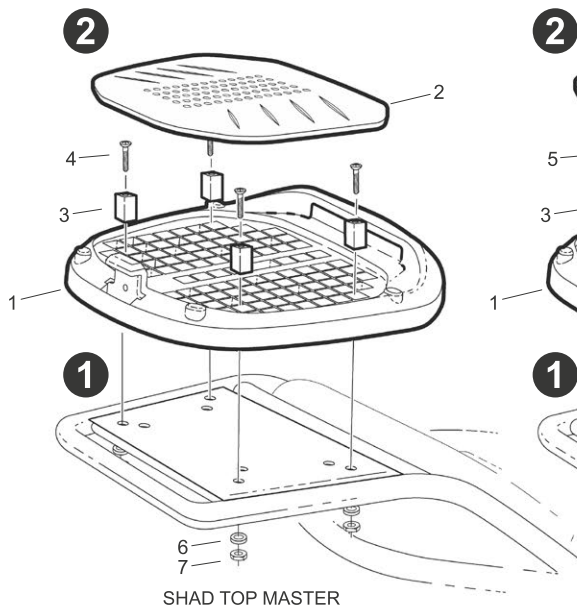

5 304144 x4
M6x40 Din 965

6 303000 x4
Ø6

7 302021 x4
M6

8 201049 x4

PHILLIPS PH3

N° 10mm

! CHECK BIKE COMPATIBILITY
WWW.SHAD.ES *

ACCESSORIES