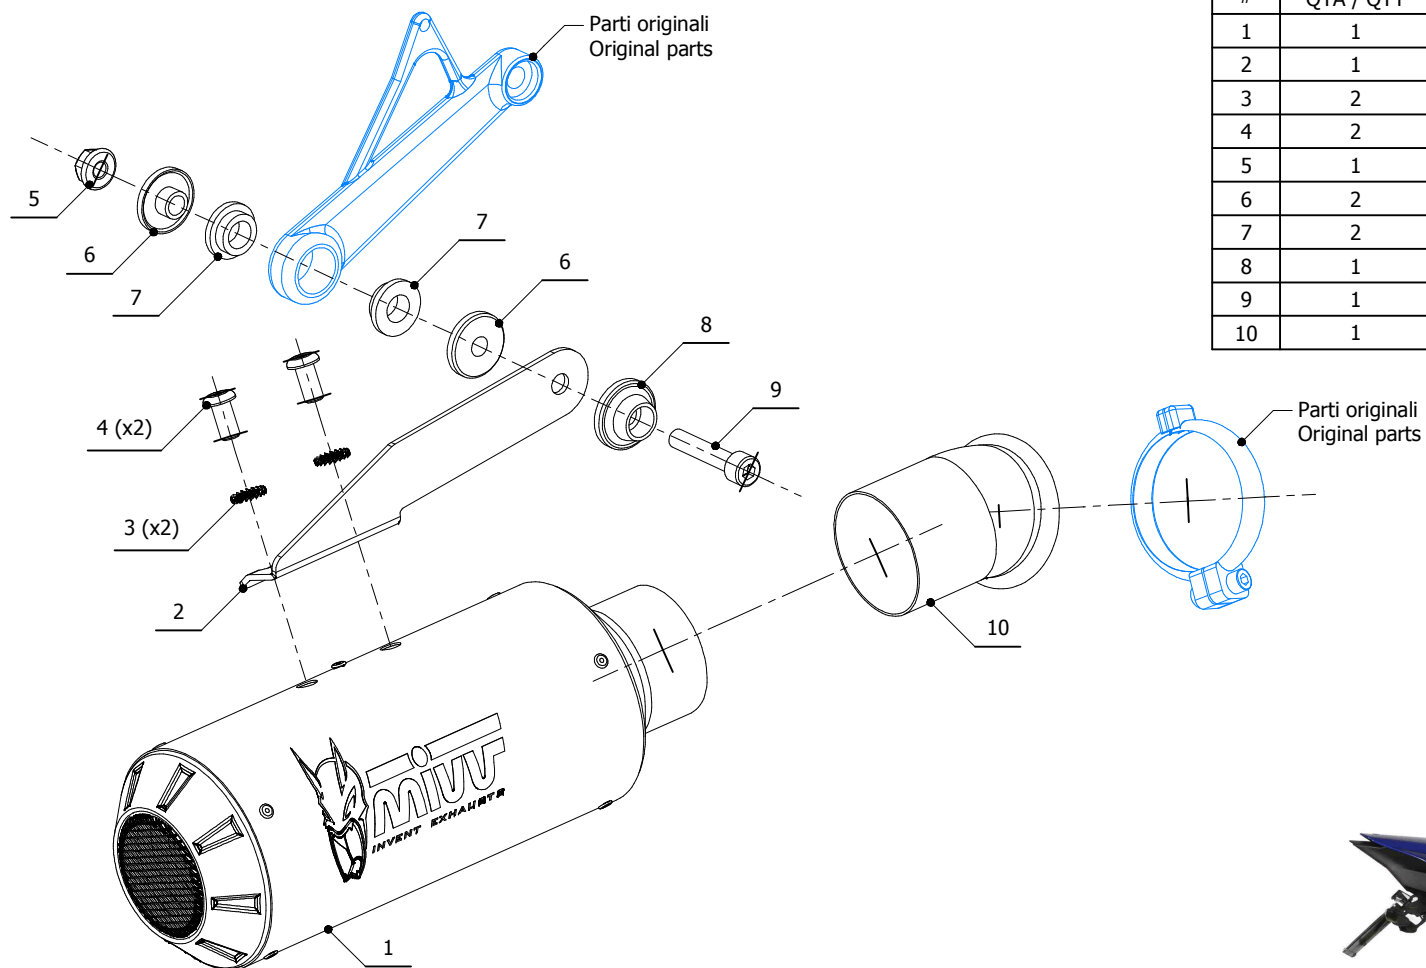

**MODEL** YAMAHA YZF R1

**YEAR** 2015 -->

**LINE** SLIP ON

**MUFFLER** M3

**SCHEMATIC**

ELENCO PARTI / PARTS LIST			
#	QTÀ / QTY	DESCRIZIONE / DESCRIPTION	CODICE / CODE
1	1	Silenziatore / Muffler	M3 Øi 55
2	1	Staffa / Bracket	50.SS.1150.0
3	2	Rondella di sicurezza / Safety washer	50.73.604.1
4	2	Vite M8 x 16 / Screw M8 x 16	50.73.098.1
5	1	Dado M8 flangiato / Flanged nut M8	50.73.393.1
6	2	Boccola / Bush	50.73.381.1
7	2	Silentblock / Silentblock	50.73.380.1
8	1	Rondella in alluminio nera / Black aluminium washer	50.73.221.1
9	1	Vite M8x40 / Screw M8x40	50.73.075.1
10	1	Tubo di raccordo / Link pipe	9773Y050S2

**APPLICAZIONI / APPLICATIONS**

CODICE / CODE	SILENZIATORE / MUFFLER	LOGO	TUBO / PIPE
Y.050.LM3B	STEEL BLACK	LASER	INOX / ST. STEEL
Y.050.LM3C	CARBONIO / CARBON FIBER	ALUMINIUM LABEL	
Y.050.LM3X	INOX / ST. STEEL	LASER	